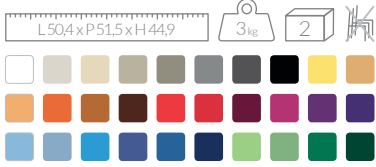

Tabouret
Isidoro 66