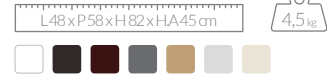

20' = 276 pcs
40' = 576 pcs
82' = 640 pcs
105' = 960 pcs

20' = 320 pcs
40' = 752 pcs
82' = 936 pcs

Chaise
Ares

20' = 576 pcs
40' = 1200 pcs
82' = 1344 pcs

20' = 156 pcs
40' = 324 pcs
82' = 360 pcs

20' = 248 pcs
40' = 624 pcs
82' = 852 pcs

20' = 528 pcs
40' = 1100 pcs
82' = 1232 pcs

20' = 360 pcs
40' = 720 pcs
82' = 1104 pcs

20' = 216 pcs
40' = 592 pcs
82' = 816 pcs
105' = 912 pcs

20' = 154 pcs
40' = 348 pcs
82' = 396 pcs