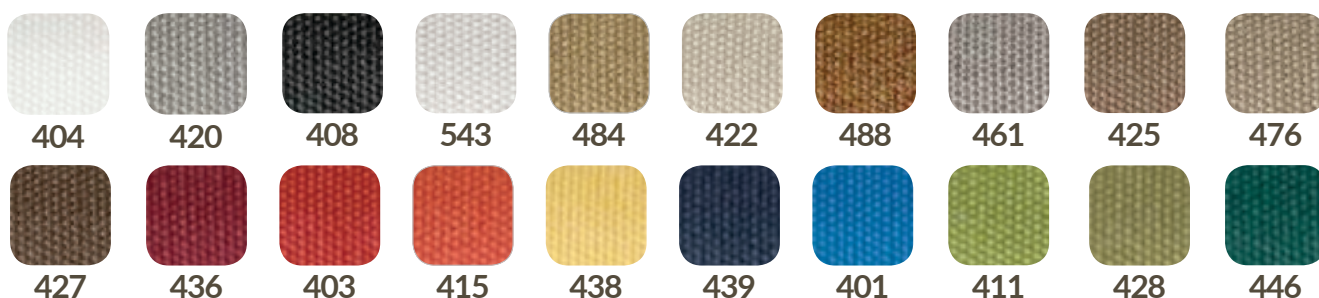

Catégorie de Tissu 4

100% **Polyester env. 250g/m²**, teint dans la masse, fibre de pile, tenue des couleurs 7, UVPROTECTION > 98%, facile d'entretien, anti-tâche et traitement anti-moisissure. Protection optimale contre l'exposition directe aux rayons ultraviolets. N'est pas recommandée dans les lieux exposés aux vents violents.