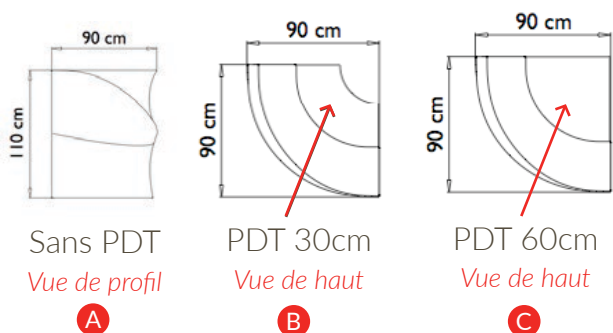

- **A** SANS PDT L90xP90xH110 20 kg
- **B** PDT 30cm L90xP90xH110 30 kg
- **C** PDT 60cm L90xP90xH110 35 kg

Évier et Mitigeur