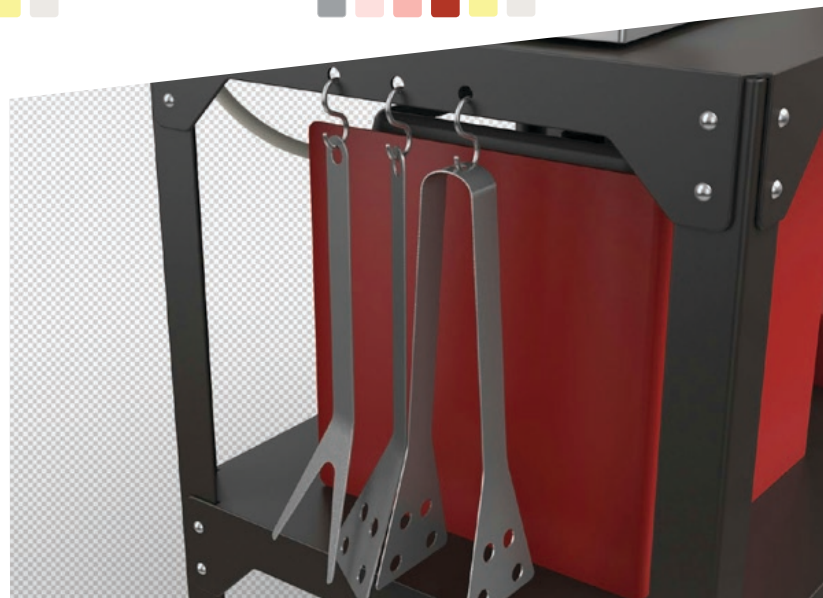

L44xP44xH64cm 3,2kg

L91xP49xH67cm 11,5kg

Guéridon
Golly

L40xP40xH62cm 4,3kg

L40xP50xH55cm 9,5kg

L44,5xP44,5xH30cm 3kg

L47xP25xH46cm 3kg

Plusieurs dimensions disponibles :

- L90xP40xH90 (23kg) - L135xP40xH90 (30kg)
- L180xP40xH90 (37kg) - L90xP40xH135 (34kg)
- L135xP40xH135 (45kg) - L180xP40xH135 (55kg)
- L135xP40xH180 (60kg) - L180xP40xH180 (73kg)

L120xP55xH112cm 41kg