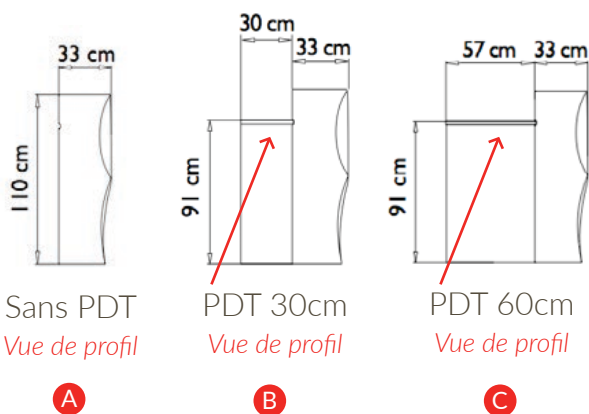

# Collection Baraonda

- Je choisis la profondeur de mon plan de travail :
  - ▶ 30cm
  - ▶ 60cm
- Je choisis le type de bar :
  - ▶ Lumineux
  - ▶ Non lumineux

Module Droit

- A** SANS PDT L160xP33xH110 28 kg
- B** PDT 30cm L160xP66xH110 44 kg
- C** PDT 60cm L160xP99xH110 60 kg