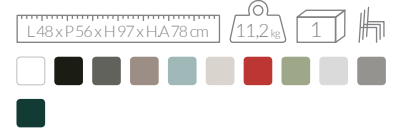

Tabouret
Forest DH 65