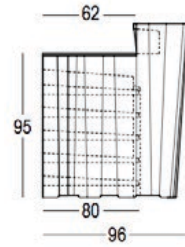

A Profondeur Plan de Travail 45cm