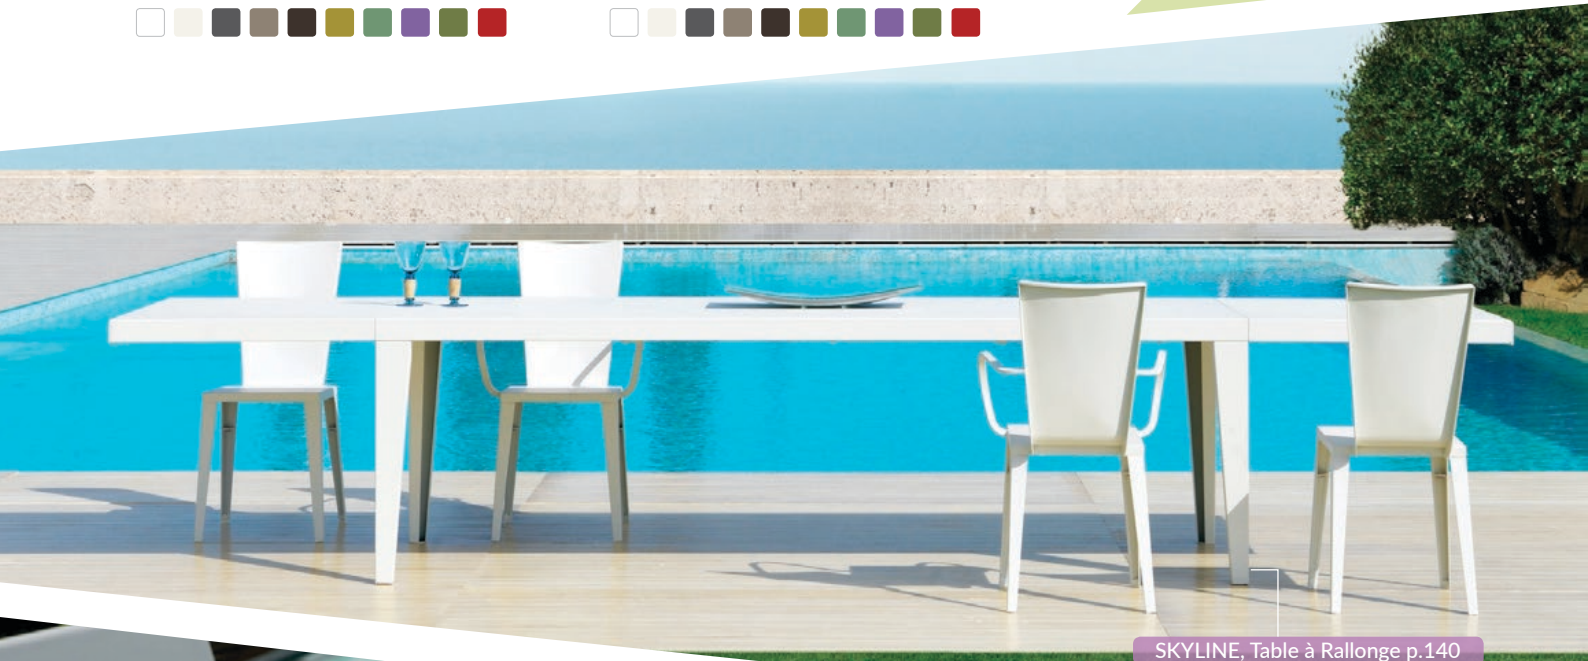

# Gamme : Les Essentielles Extensibles

Table à Rallonge  
Skyline

Table à Rallonge  
Sofy

L 250-400 x P 90 x H 75 cm  95 kg

Plusieurs dimensions disponibles :  
L 100-200 x P 70 (40kg) - L 140-280 x P 90 (60kg)  
H 75 cm