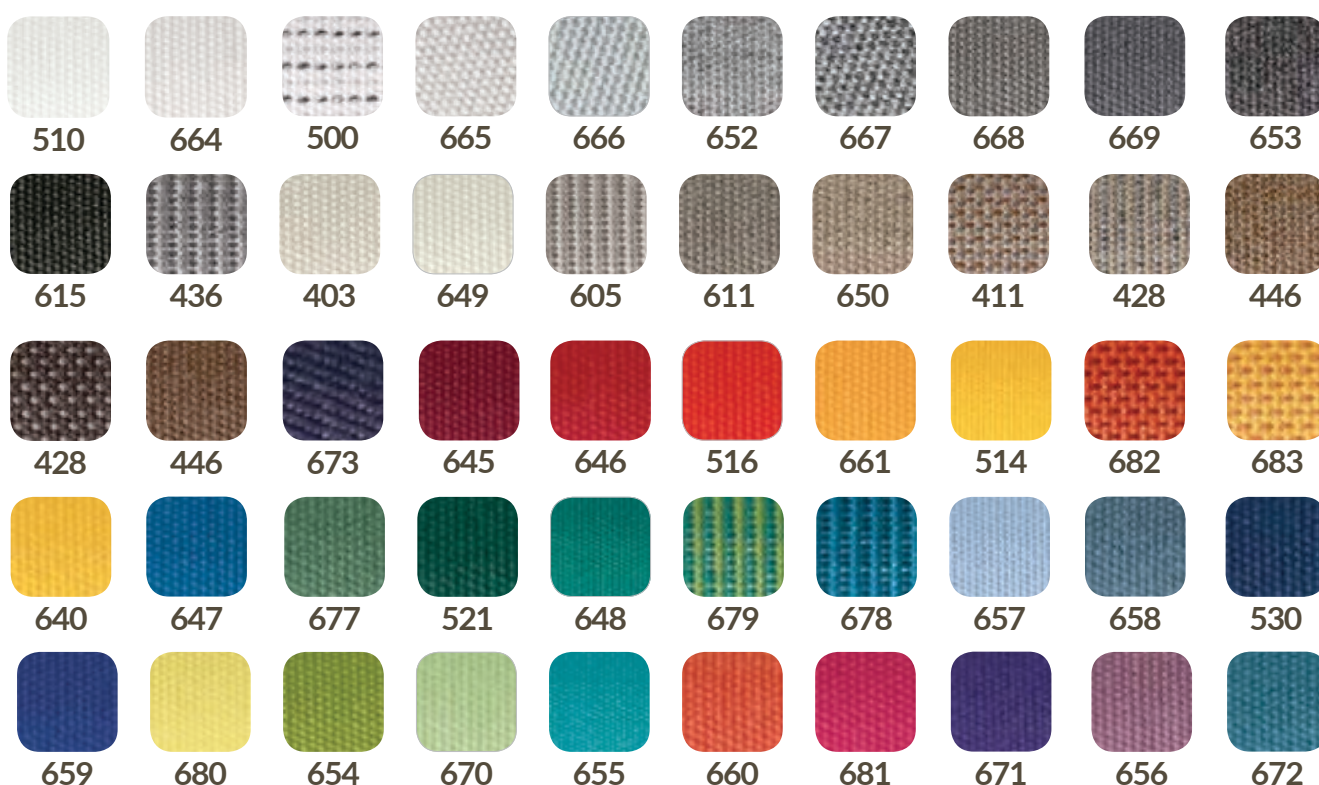

Catégorie de Tissu 5

100% **Polyacrylique env 300g/m²**, teint dans la masse, tenue des couleurs 7-8, UVPROTECTION > 98%, anti-tâche, hydrofuge et oléofuge, traitement anti-moisissure. Protection optimale contre l'exposition directe aux rayons ultraviolets. Recommandé dans les lieux exposés aux vents violents.