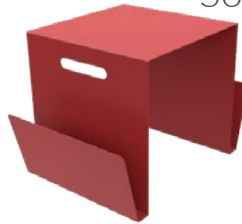

L44xP44xH64cm 3,2kg

L91xP49xH67cm 11,5kg

Guéridon
Golly

L40xP40xH62cm 4,3kg

L40xP50xH55cm 9,5kg

L44,5xP44,5xH30cm 3kg

L47xP25xH46cm 3kg

Plusieurs dimensions disponibles :

- L90xP40xH90 (23kg) - L135xP40xH90 (30kg)
- L180xP40xH90 (37kg) - L90xP40xH135 (34kg)
- L135xP40xH135 (45kg) - L180xP40xH135 (55kg)
- L135xP40xH180 (60kg) - L180xP40xH180 (73kg)

L120xP55xH112cm 41kg