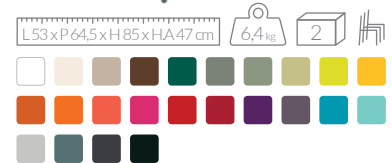

Fauteuil Costa  
Fermob

L61,5xP54xH87,5xHA47,5 cm 3,7 kg 2

Chaise  
Bellevie  
Fermob

Chaise  
Bistro N  
Fermob

Chaise  
Bistro M  
Fermob

Chaise  
Facto  
Fermob

Fauteuil  
Monceau  
Fermob

Chaise  
Luxembourg  
Fermob