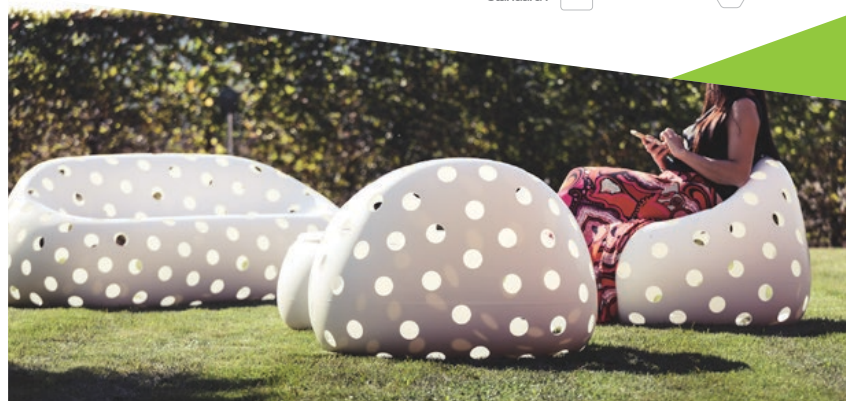

Collection Gumball & Airball*

L 92 x P 86 x H 65 x HA 39 cm

17,4 kg

L 92 x P 86 x H 65 x HA 39 cm

16,2 kg

Standard: ☐ Lumineux: ☐

L 165 x P 88 x H 66 x HA 39 cm

32,4 kg

L 165 x P 88 x H 66 x HA 39 cm

30,4 kg

Standard: ☐ Lumineux: ☐

L 77 x P 77 x H 35 cm

14 kg