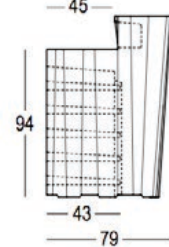

B Profondeur Plan de Travail 62cm