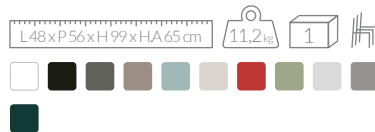

Tabouret
Rion 78