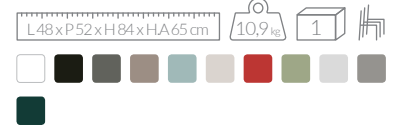

Tabouret
Forest DB 78