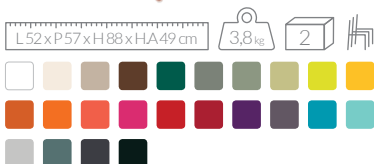

Fauteuil Costa  
Fermob

L61,5xP54xH87,5xHA47,5 cm 3,7 kg 2

Chaise  
Bellevie  
Fermob

Chaise  
Bistro N  
Fermob

Chaise  
Bistro M  
Fermob

Chaise  
Facto  
Fermob

Fauteuil  
Monceau  
Fermob

Chaise  
Luxembourg  
Fermob